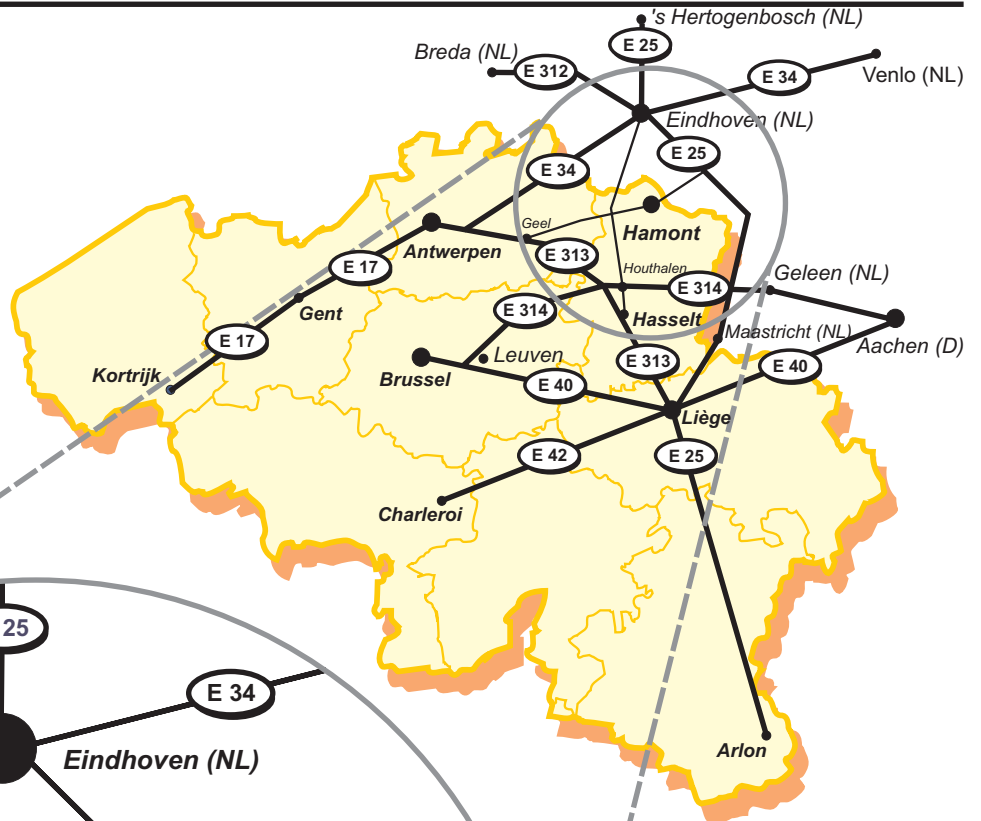

Routebeschrijving Showroom Hamont

t.a.v.:

lucas

Delta-V Lucas NV
Industrieterrein
Bosstraat 189
B-3930 Hamont-Achel

Tel : +32 (0)11 - 440.440
Fax: +32 (0)11 - 440.441

Open: ma - vr : 09.00 - 17.30 uur

Vanaf Antwerpen:

Neem op de E313 afrif 23 Geel-West richting Geel. Volg de N71 via Mol en Lommel tot in Neerpelt. U rijdt automatisch de N74 op richting Eindhoven. Volg vanaf hier 'Vanuit Neerpelt'.

Vanaf Leuven:

Neem op de E314 afrif 29 Houthalen richting Eindhoven. Volg de N715 via Houthalen en Helchteren tot Hechtel. Rijdt aan het rond punt de N74 op richting Eindhoven. Volg vanaf hier 'Vanuit Neerpelt'.

Vanuit Neerpelt:

Neem op de N74 de afslag Neerpelt. Volg vanaf hier de wegbewijzing richting Hamont. (U steekt na Neerpelt achtereenvolgens een kanaal, een spoorweg en een kruispunt met verkeerslichten over). Als u de gemeente Hamont binnenrijdt (geel bord), ziet u ons gebouw na 200 m. aan uw rechterkant liggen op het industrieterrein.