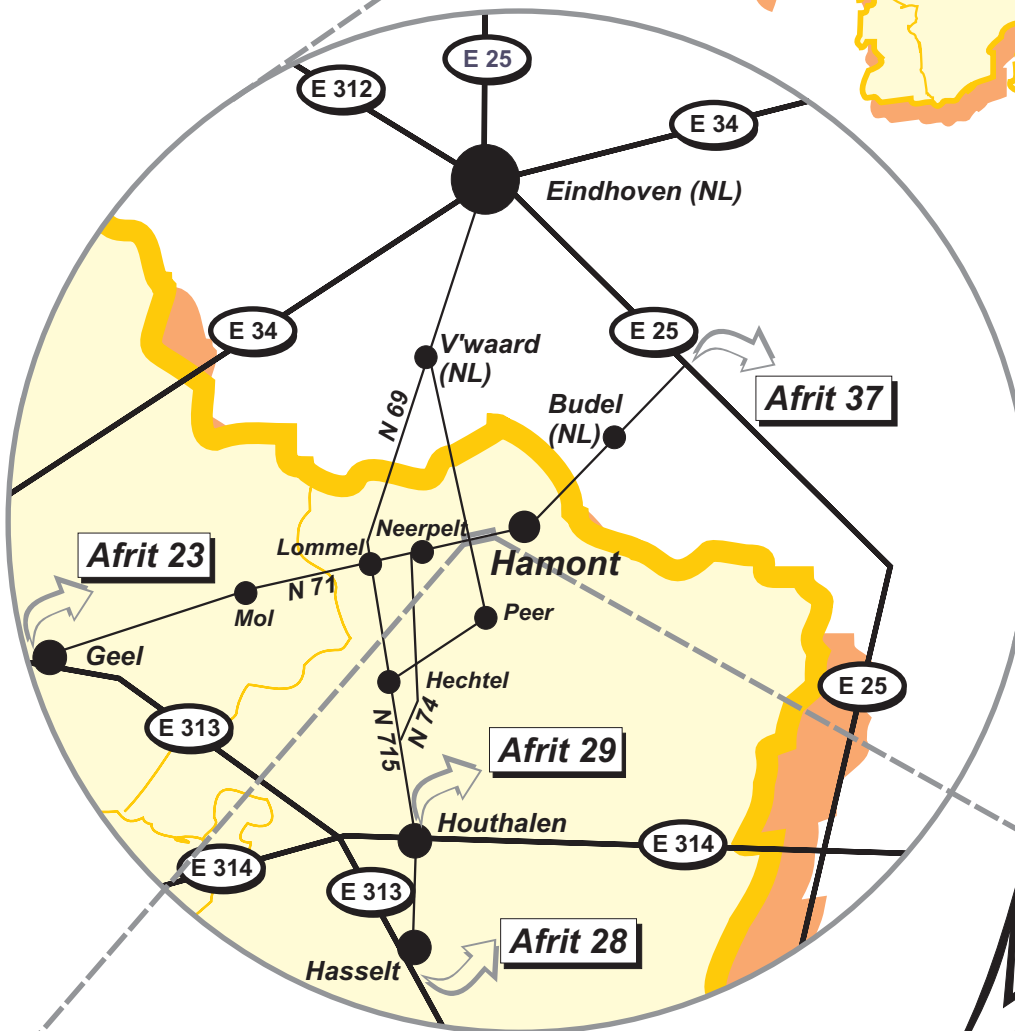

Routebeschrijving Showroom Hamont

t.a.v.:

lucas

Delta-V Lucas NV
Industrieterrein
Bosstraat 189
B-3930 Hamont-Achel

Tel : +32 (0)11 - 440.440
Fax: +32 (0)11 - 440.441

Open: ma - vr : 09.00 - 17.30 uur

Vanaf Antwerpen:

Neem op de E313 afrif 23 Geel-West richting Geel. Volg de N71 via Mol en Lommel tot in Neerpelt. U rijdt automatisch de N74 op richting Eindhoven. Volg vanaf hier 'Vanuit Neerpelt'.

Vanaf Leuven:

Neem op de E314 afrif 29 Houthalen richting Eindhoven. Volg de N715 via Houthalen en Helchteren tot Hechtel. Rijdt aan het rond punt de N74 op richting Eindhoven. Volg vanaf hier 'Vanuit Neerpelt'.

Vanuit Neerpelt:

Neem op de N74 de afslag Neerpelt. Volg vanaf hier de wegbewijzing richting Hamont. (U steekt na Neerpelt achtereenvolgens een kanaal, een spoorweg en een kruispunt met verkeerslichten over). Als u de gemeente Hamont binnenrijdt (geel bord), ziet u ons gebouw na 200 m. aan uw rechterkant liggen op het industrieterrein.