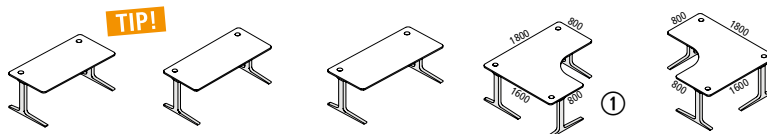

① hoekbureau
linkszijdig
Bestelnr. 348 869
€ 849,-

vanaf €
bureau

479,-

afb. esdoorn

De PREMIUM oplossing

iMODUL – Het professionele bureaumeubelsysteem

Het verenigt een modern, toekomstdesign met een hoge mate aan ergonomie en functionaliteit.

Bureaus
blad 25 mm dik
incl. kabeldoorvoerdoppen,
onderstel aluzilver RAL 9006,
hoogte 650-850 mm

uitvoering	rechthoek	rechthoek	rechthoek	hoekbureau linkszijdig	hoekbureau rechtszijdig
breedte x diepte mm	1600 x 800	1800 x 800	2000 x 800	1800 x 1600	1800 x 1600
kabeldoorvoerdoppen st.	2	3	3	3	3
lichtgrijs Bestelnr.	348 830	348 837	348 844	348 865	348 866
beuk Bestelnr.	348 831	348 838	348 845	348 867	348 868
esdoorn Bestelnr.	348 832	348 839	348 846	348 869	348 870
noot/wit Bestelnr.	348 834	348 841	348 848	348 874	348 873
€/st.	479,-	499,-	519,-	849,-	849,-

Kabelkanaal

gruim bemeten om alle kabels en stekkerdozen op te bergen, voor bevestiging aan het tafelblad, incl. kabelblokkering, metaal gelakt, aluzilver RAL 9006, hoogte 80 x diepte 130 mm

voor tafelbreedte mm	1600	1800	2000	1600 hoekbureau	1800 hoekbureau
aluzilver Bestelnr.	260 328	260 329	260 330	260 327	260 329
€/st.	34,90	39,90	44,90	29,90	39,90

Knieschot

biedt voldoende privacy, metaal gelakt in aluzilver RAL 9006, hoogte 400 x diepte 16 mm

voor tafelbreedte mm	1600	1800	2000	1600 hoekbureau	1800 hoekbureau
aluzilver Bestelnr.	260 550	260 554	260 555	260 549	260 554
€/st.	79,90	89,90	99,90	69,90	89,90