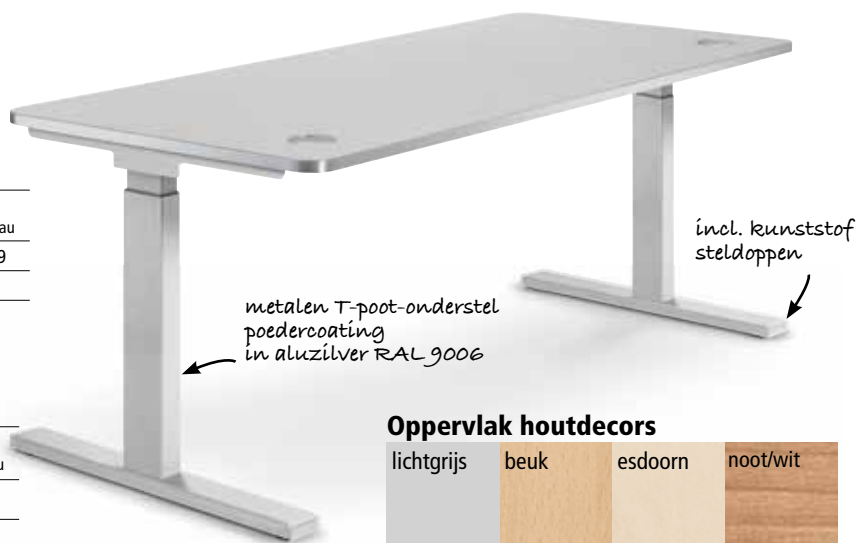

Bureaus
blad 25 mm dik
incl. kabeldoorvoerdoppen,
onderstel aluzilver RAL 9006,
hoogte 650-850 mm

uitvoering	rechthoek	rechthoek	rechthoek	hoekbureau linkszijdig	hoekbureau rechtszijdig
breedte x diepte mm	1600 x 800	1800 x 800	2000 x 800	1800 x 1600	1800 x 1600
kabeldoorvoerdoppen st.	2	3	3	3	3
lichtgrijs Bestelnr.	348 830	348 837	348 844	348 865	348 866
beuk Bestelnr.	348 831	348 838	348 845	348 867	348 868
esdoorn Bestelnr.	348 832	348 839	348 846	348 869	348 870
noot/wit Bestelnr.	348 834	348 841	348 848	348 874	348 873
€/st.	479,-	499,-	519,-	849,-	849,-

Kabelkanaal

gruim bemeten om alle kabels en stekkerdozen op te bergen, voor bevestiging aan het tafelblad, incl. kabelblokkering, metaal gelakt, aluzilver RAL 9006, hoogte 80 x diepte 130 mm

voor tafelbreedte mm	1600	1800	2000	1600 hoekbureau	1800 hoekbureau
aluzilver Bestelnr.	260 328	260 329	260 330	260 327	260 329
€/st.	34,90	39,90	44,90	29,90	39,90

Knieschot

biedt voldoende privacy, metaal gelakt in aluzilver RAL 9006, hoogte 400 x diepte 16 mm

voor tafelbreedte mm	1600	1800	2000	1600 hoekbureau	1800 hoekbureau
aluzilver Bestelnr.	260 550	260 554	260 555	260 549	260 554
€/st.	79,90	89,90	99,90	69,90	89,90