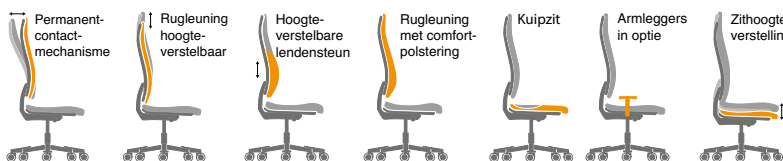

extra dik opgepolsterde kuipzit voor maximale comfort

**kwaliteitsgetest voor uw veiligheid**  
door Intertek

### BASE ART 60 PRO: Exclusieve DELTA-V uitrusting en ergonomie

verdere toelichtingen zie pag. 110