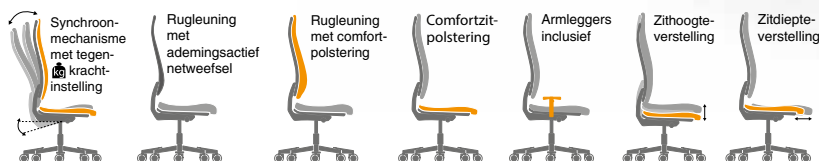

Kwaliteitskenmerken:

- **hoogwaardig synchroonmechanisme voor een gezonde rug**
- **eersteklas zitcomfort** dankzij de speciale DELTA-V polstering
- rugleuning naar keuze gestoffeerd of met ademingsactief netweefsel
- **extra lange levensduur** dankzij de zeer belastbare bekledingsstof DELTA 100 (100.000 schuurbewegingen)
- de verstelbare zithoogte en zitdiepte biedt **flexibel zitcomfort**
- voor uw gezondheid en veiligheid: **GS-gecertificeerd**, veiligheidsgasveer TÜV-getest
- **incl. hoogteverstelbare armleggers** met zachte PU-bekleding
- stabiele polyamide kruisvoet zwart
- lastafhankelijk geremde universele wielen voor harde en zachte vloer

€ 299,-

synchroon-
mechanisme
met tegenkracht-
instelling

flexibel zitcomfort
door individueel
instelbare zitdiepte

①
afb. gestoffeerde rug
incl. armleggers
Bestelnr. 294 087
vanaf € 299,-

stabiele
polyamide
kruisvoet
zwart

Bureaustoel LUCA

met synchroonmechanisme
incl. hoogteverstelbare armleggers

stof
DELTA 100

kleur zwart
met gestoffeerde rug

Bestelnr. 294 087 ①

€/st. 299,-

stof
DELTA 100

kleur zwart
met netweefsel (zwart)

Bestelnr. 294 088 ②

€/st. 299,-

LUCA: Exclusieve DELTA-V uitrusting en ergonomie

verdere toelichtingen zie pag. 110

Gegevens:

Zithoogte	480-610 mm	Extra lange gebruiksduur door hoogbelastbare bekledingsstof DELTA 100: 100% polyester 100.000 schuurbewegingen EN 1021-1 sigarettengloed
Zitbreedte	460 mm	
Zitdiepte	440-500 mm	
Rugleuninghoogte	470 mm	
Gewicht	17,5 kg	