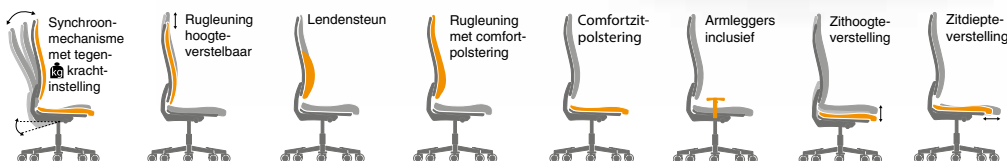

afb. zwart
incl. armleggers
Bestelnr. 272 111

zachte armopleg
voor aangenaam
zitten

ontlasting van de
nekspieren door
hoogte- en breedtever-
stelbare armleggers

de hele dag
aangenaam
zitten door
de DELTA-V
comfortpolstering

synchroonmechanisme
geeft u een uitstekende
steun in de rug

mooi gevormde rug
in tijdloze optiek

grote lastafhankelijk ge-
remde universele wielen voor
harde en zachte vloeren

kwaliteitsgetest
voor uw veiligheid

ID 000059459

PISA: Exclusieve DELTA-V uitrusting en ergonomie

verdere toelichtingen zie pag. 110

Gegevens:

Zithoogte	460-600 mm
Zitbreedte	470 mm
Zitdiepte	400-460 mm
Rugleuninghoogte	550-600 mm
Gewicht	23,3 kg