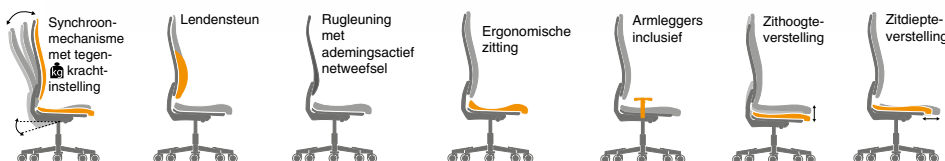

③
afb. petroleum/zwart
incl. armleggers
Bestelnr. 348 587
vanaf € 339,-

Wielen voor harde vloer, VE = 5 st.
(voor parket, steen, tegels enz.)

Bestelnr. 261 528 €/VE **24,90**

LUINO AIR DV: Exclusieve DELTA-V uitrusting en ergonomie

verdere toelichtingen zie pag. 110

Gegevens:
Zithoogte 420-540 mm
Zitbreedte 455 mm
Zitdiepte 410-485 mm
Rugleuninghoogte 575mm
Gewicht 13 kg

Bekledingsstof:
hoogbelastbaar en extrem duurzaam
stof: 100% polyester
net: 100% High Tenacity polyester
stof: 50.000 schuurbewegingen
net: 100.000 schuurbewegingen