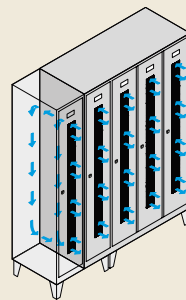

OPTIMAAL DROGEN

van de kledij door de verluchtungsperforaties
Het SP1-verluchtungsconcept zorgt met doorlopende verluchtungsperforaties in iedere deur voor een effectieve verluchting en droging van de kledij, zonder extra verluchtungsinstallatie.