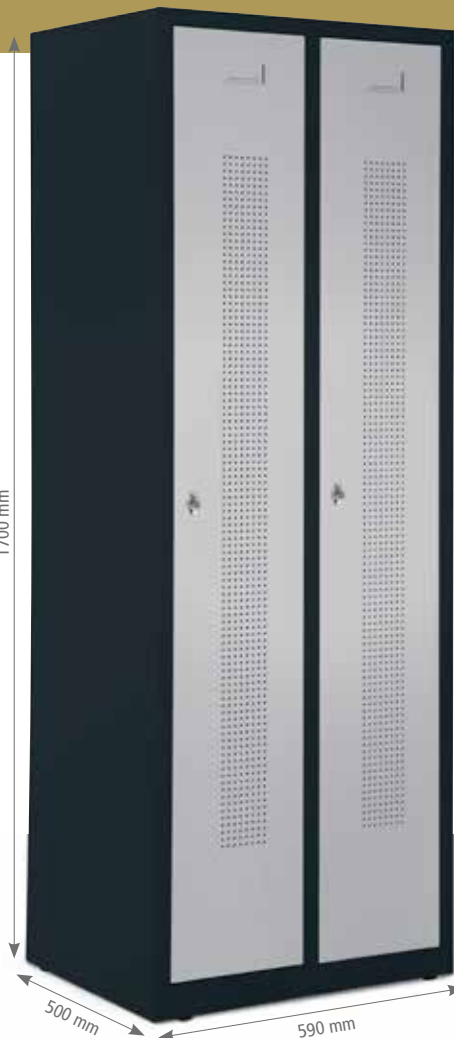

System SP1 met sokkel / zonder onderbouw – afd.-breedte 300 mm

VERLUCHTING en DROGEN in topkwaliteit

④ afb. zonder onderbouw, deuren aluzilver RAL 9006, haak- en oog slot, Bestelnr. 346 969 vanaf 2 st. €/st. €199,-

Garderobekasten metaal System SP1

- duurzame, gelaste staalconstructie met hoogwaardige poedercoating voor lange gebruiksduur
- iedere deur met verluchtingsperforaties voor zeer goede verluchting en droging van de kledij
- per afdeling een hoedenplank en een metalen kledijstang met 2 verschuifbare kledinghaken
- ingestanst etiketvenster voor labeling
- naar keuze met haak- en oog slot of cilinderslot met 2 sleutels
- naar keuze met 2 of 3 afdelingen
- afd.-breedte 300 mm, afd.-breedte 400 mm vindt u op delta-v.be
- naar keuze in 6 verschillende kleurcombinatie, meer onder delta-v.be

Profi - tot 1950 sluitingen, beugelsterkte 6,5 mm
Bestelnr. 348 330
€/st. 12,90

zonder onderbouw

hoogte 1700 mm
diepte 500 mm

afd.-breedte mm	300		300	
afdelingen	2	3	3	3
totaalbreedte mm	590	590	870	870
gewicht kg	37	37	54	54
sluiting	haak- en oog slot	cilinder-slot	haak- en oog slot	cilinder-slot
corpuskleur / deurkleur	Bestelnr.	Bestelnr.	Bestelnr.	Bestelnr.
lichtgrijs RAL 7035 / lichtgrijs RAL 7035	330 581	330 591	330 601	330 611
lichtgrijs RAL 7035 / lichtblauw RAL 5012	330 582	330 592	330 602	330 612
lichtgrijs RAL 7035 / robinjrood RAL 3003	330 583	330 593	330 603	330 613
lichtgrijs RAL 7035 / blauwgrijs RAL 7031	330 584	330 594	330 604	330 614
antraciet RAL 7021 / aluzilver RAL 9006	346 969④	346 975	346 981	346 987
antraciet RAL 7021 / robinjrood RAL 3003	346 972	346 978	346 984	346 990
€/st.	229,-	239,-	319,-	329,-
vanaf 2 st. €/st.	199,-	209,-	299,-	309,-