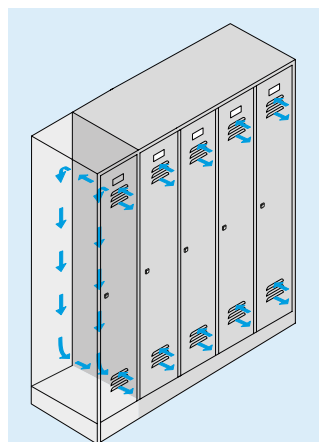

④ afb. 4 deuren lichtgrijs RAL 7035, afdelingsbreedte 400 mm, haak- en oogslot, Bestelnr. 279 425, vanaf 2 st. €/st. **419,-**

DUURZAAM door SOLIDE afwerking

verdere zit- en garderobebanken vindt u op de paginas 213

Garderobekasten metaal Systeem SP2 met sokkel

corpus lichtgrijs RAL 7035
hoogte 1800 x diepte 500 mm
afdelingsbreedte mm

	300				400			
afdelingen	2		3		2		3	
totale breedte mm	590	590	870	870	800	800	1185	1185
gewicht kg	39	39	56	56	45	45	62	62
sluiting	haak- en oogslot	cilinder-slot	haak- en oogslot	cilinder-slot	haak- en oogslot	cilinder-slot	haak- en oogslot	cilinder-slot
deurkleur	Bestelnr.	Bestelnr.	Bestelnr.	Bestelnr.	Bestelnr.	Bestelnr.	Bestelnr.	Bestelnr.
lichtgrijs RAL 7035	279 407	279 410	279 413	279 416	279 419	279 422	279 425	279 428
hemelsblauw RAL 5015	279 408	279 411	279 414	279 417	279 420	279 423	279 426	279 429
robijnrood RAL 3003	279 409	279 412	279 415	279 418	279 421	279 424	279 427	279 430
€/st.	249,-	259,-	339,-	349,-	309,-	319,-	439,-	449,-
vanaf 2 st. €/st.	229,-	239,-	319,-	329,-	289,-	299,-	419,-	429,-

Het SP2-verluchtingsconcept zorgt via verluchtingsleuven boven- en onderaan in iedere deur voor een goede ventilatie en droging van de kledij, zonder extra ventilatieinstallatie.

onze tip: haak- en oog slot voorziening, optimaal bij voortdurend wisselende gebruikers