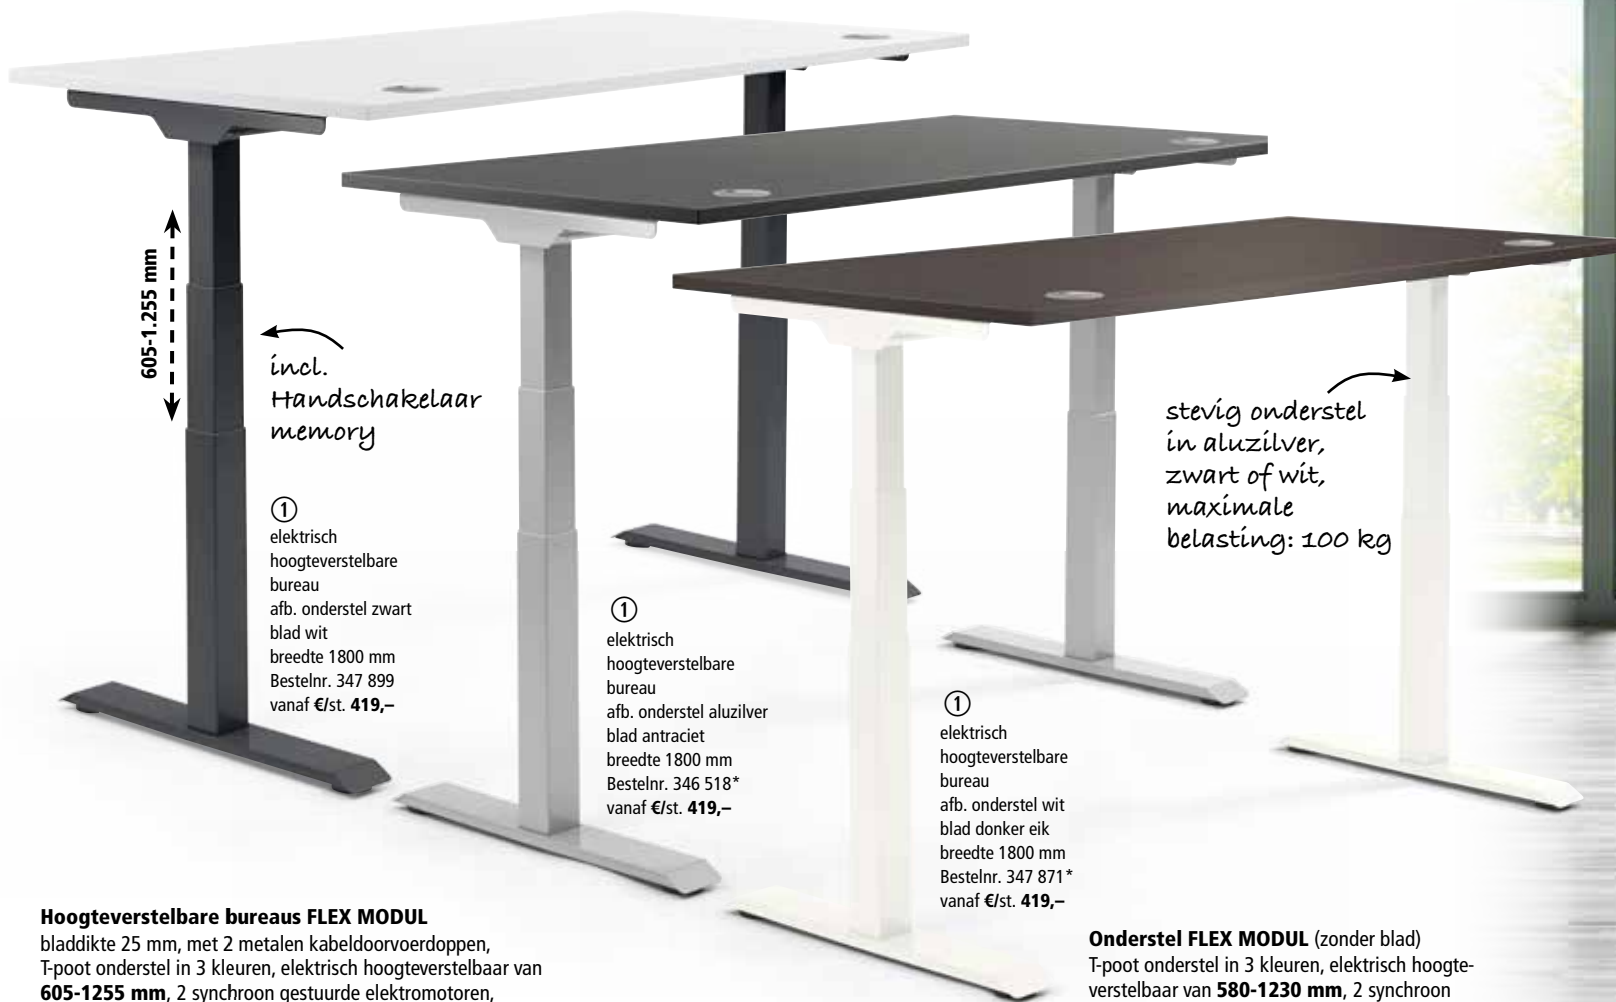

In de beweging ligt de kracht

Bureaus

elektrisch hoogteverstelbaar

van 605-1255 mm

lichtgrijs, beuk, esdoorn, wit, licht eik, donker eik, noot

605-1.255 mm

incl. Handschakelaar memory

① elektrisch hoogteverstelbare bureau
afb. onderstel zwart
blad wit
breedte 1800 mm
Bestelnr. 347 899
vanaf €/st. 419,-

① elektrisch hoogteverstelbare bureau
afb. onderstel aluzilver
blad antraciet
breedte 1800 mm
Bestelnr. 346 518*
vanaf €/st. 419,-

① elektrisch hoogteverstelbare bureau
afb. onderstel wit
blad donker eik
breedte 1800 mm
Bestelnr. 347 871*
vanaf €/st. 419,-

stevig onderstel in aluzilver, zwart of wit, maximale belasting: 100 kg

Hoogteverstelbare bureaus FLEX MODUL

bladdikte 25 mm, met 2 metalen kabeldoorvoerdoppen, T-poot onderstel in 3 kleuren, elektrisch hoogteverstelbaar van 605-1255 mm, 2 synchroon gestuurde elektromotoren, incl. handschakelaar memory en anti-blokkeringssysteem, maximale belasting: 100 kg, diepte 800 mm

Onderstel FLEX MODUL (zonder blad)

T-poot onderstel in 3 kleuren, elektrisch hoogteverstelbaar van 580-1230 mm, 2 synchroon gestuurde elektromotoren, incl. handschakelaar memory en anti-blokkeringssysteem, maximale belasting: 100 kg
levering: excl. montage.