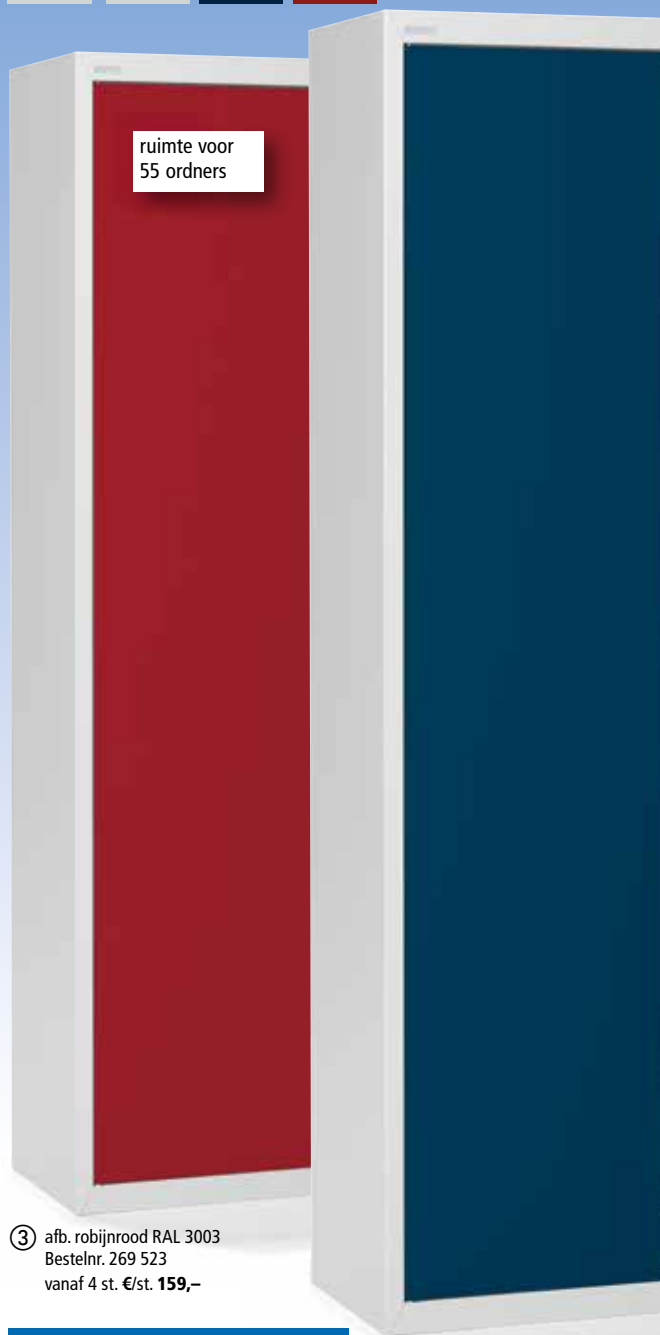

Metalen draaideurkasten breedte 920 mm

Corpus Deuren

lichtgrijs RAL 7035	lichtgrijs RAL 7035	donkerblauw RAL 5011	robijnrood RAL 3003
------------------------	------------------------	-------------------------	------------------------

ruimte voor
55 ordners

③ afb. robijnrood RAL 3003
Bestelnr. 269 523
vanaf 4 st. € /st. 159,-

② afb. donkerblauw RAL 5011
Bestelnr. 269 522
vanaf 4 st. € /st. 159,-

Advies
verkoopprijs
~~€ 229,-~~

159,-

vanaf 4 st. € /st.
Bestelnr. 266 433
afm.: H 1950 x B 920 x D 420 mm
gewicht 46 kg